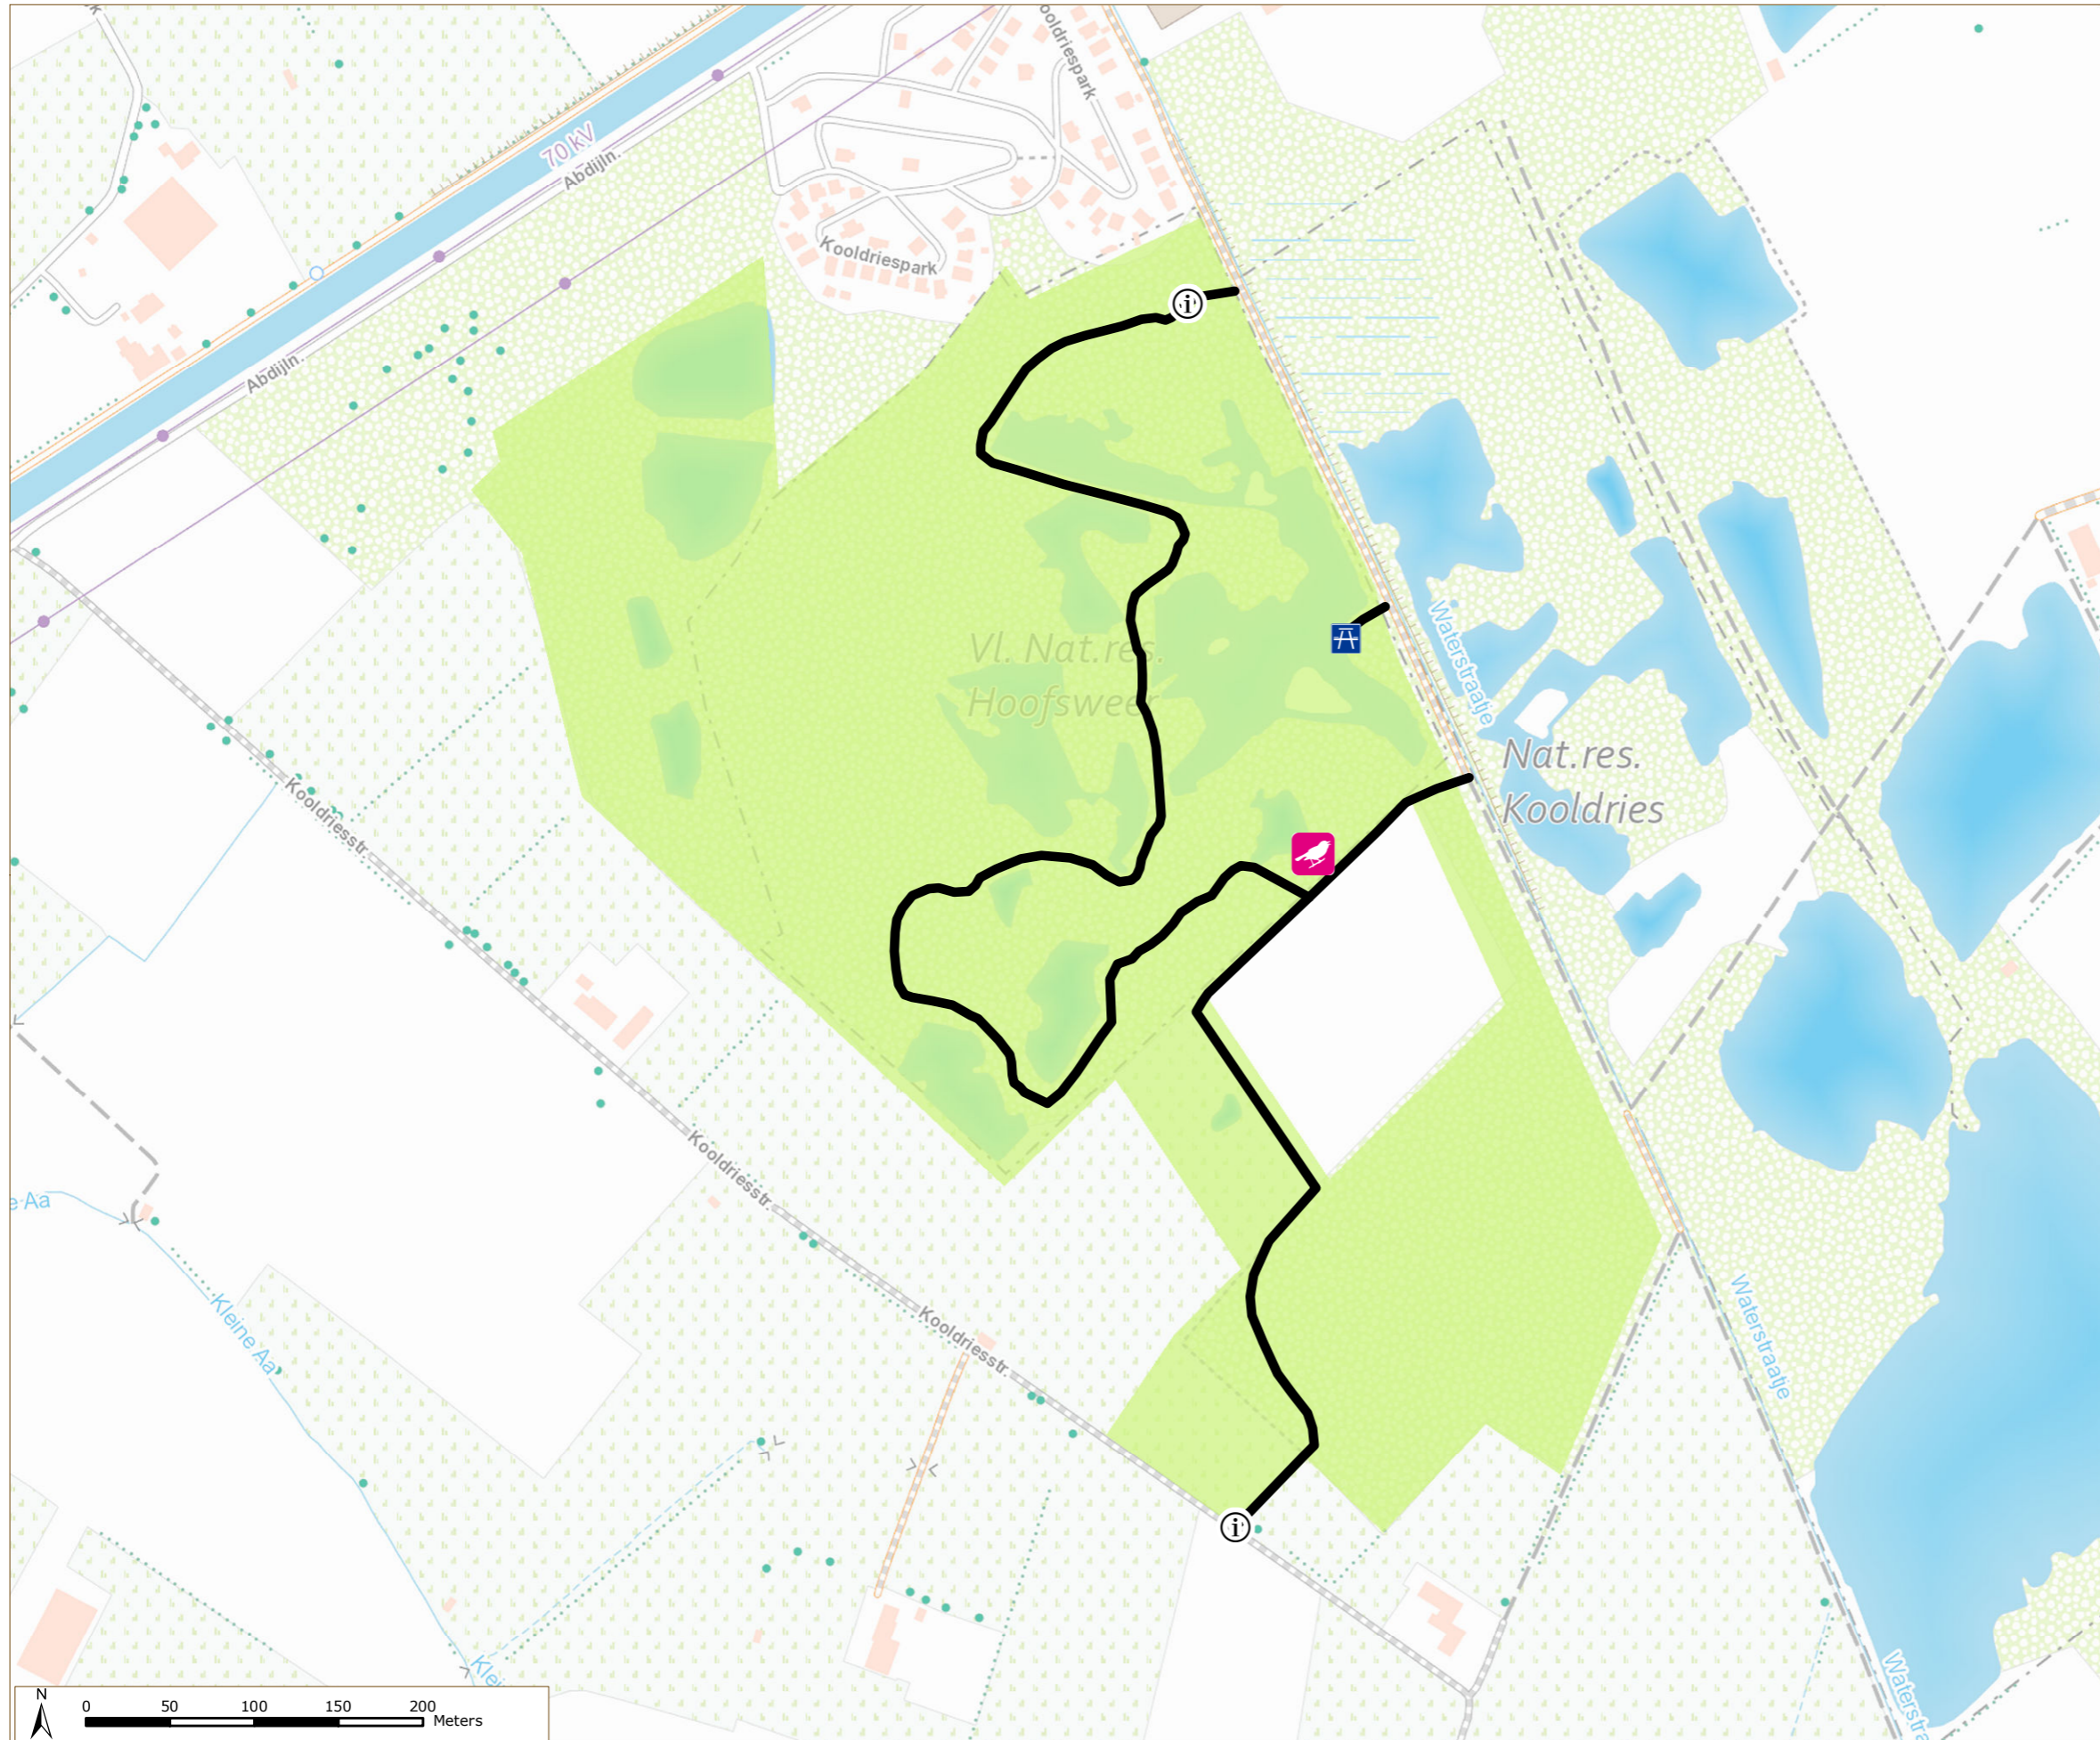

Situering

Legende

- Toepassingsgebied
- Infopaneel
- Kijkhut
- Picknickplaats
- Wandelaars

Bijlage bij het besluit van de adjunct-Administrateur-generaal van het Agentschap voor Natuur en Bos

Jozef RUTTEN